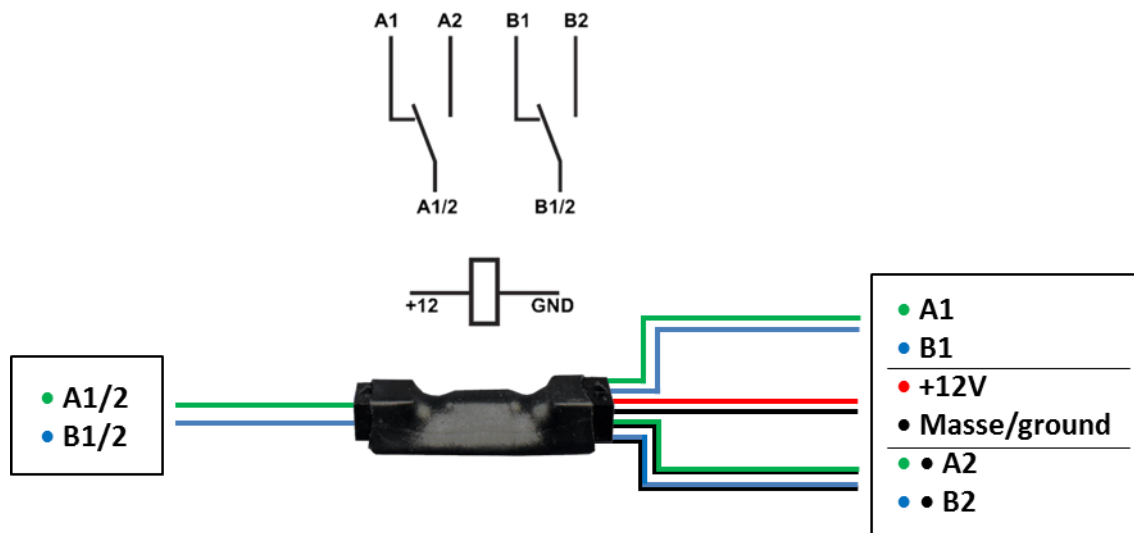

## SW-2CH-1A

Universeller 2-Kanal Wechselswitch. Belastbarkeit max. 1A.

Universal 2-channel toggle switch. Load max 1A.

Spannungsversorgung/ power consumption	<ul style="list-style-type: none"> <li>• rot/ red</li> <li>• schwarz/ black</li> </ul>	<ul style="list-style-type: none"> <li>+12V</li> <li>Masse/ ground</li> </ul>
Durchgang ohne 12V Spannung/ throughput without 12V consumption	<ul style="list-style-type: none"> <li>• A1/2</li> </ul>	<ul style="list-style-type: none"> <li>• A1</li> </ul>
	<ul style="list-style-type: none"> <li>• B1/2</li> </ul>	<ul style="list-style-type: none"> <li>• B1</li> </ul>
Durchgang mit 12V Spannung/ throughput with 12V consumption	<ul style="list-style-type: none"> <li>• A1/2</li> </ul>	<ul style="list-style-type: none"> <li>•• A2</li> </ul>
	<ul style="list-style-type: none"> <li>• B1/2</li> </ul>	<ul style="list-style-type: none"> <li>•• B2</li> </ul>