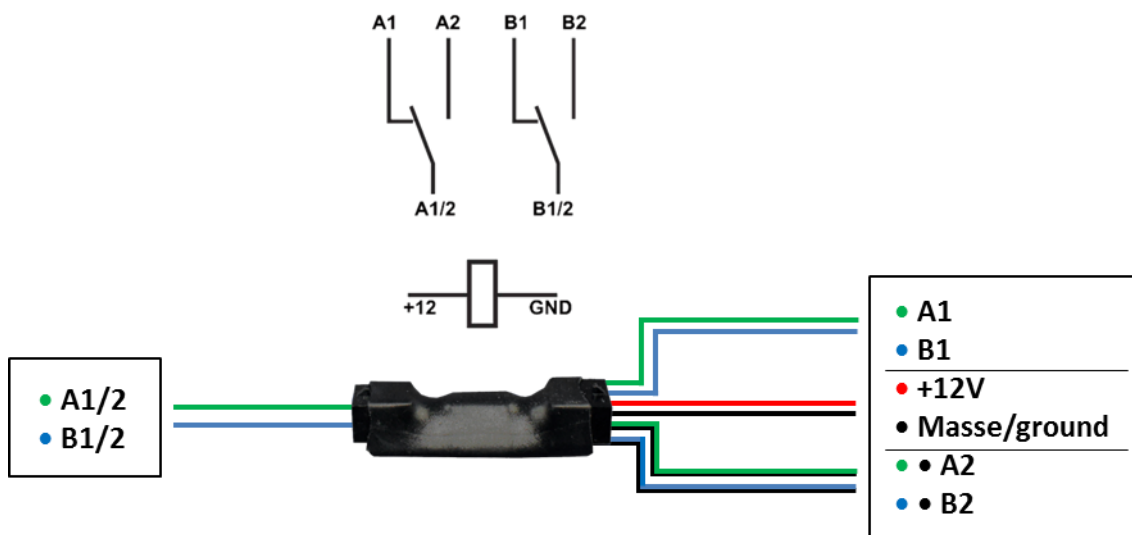

SW-2CH-1A

Universeller 2-Kanal Wechselswitch. Belastbarkeit max. 1A.

Universal 2-channel toggle switch. Load max 1A.

Spannungsversorgung/ power consumption	• rot/ red	+12V
	• schwarz/ black	Masse/ ground
Durchgang ohne 12V Spannung/ throughput without 12V consumption	• A1/2	• A1
	• B1/2	• B1
Durchgang mit 12V Spannung/ throughput with 12V consumption	• A1/2	•• A2
	• B1/2	•• B2