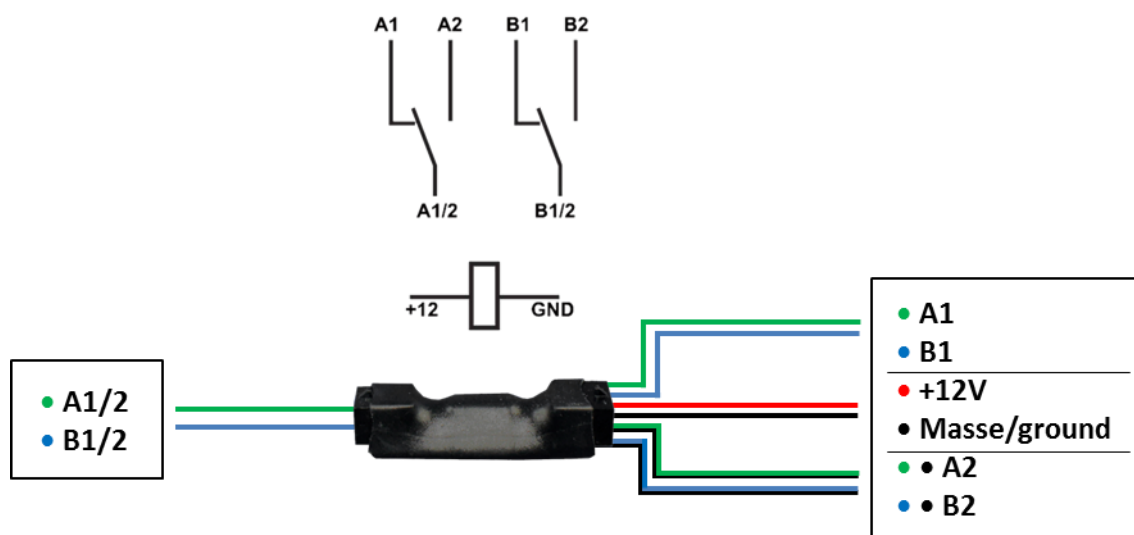

SW-2CH-1A

Universeller 2-Kanal Wechselswitch. Belastbarkeit max. 1A.

Universal 2-channel toggle switch. Load max 1A.

Spannungsversorgung/ power consumption	<ul style="list-style-type: none"> • rot/ red • schwarz/ black 	<ul style="list-style-type: none"> +12V Masse/ ground
Durchgang ohne 12V Spannung/ throughput without 12V consumption	<ul style="list-style-type: none"> • A1/2 	<ul style="list-style-type: none"> • A1
	<ul style="list-style-type: none"> • B1/2 	<ul style="list-style-type: none"> • B1
Durchgang mit 12V Spannung/ throughput with 12V consumption	<ul style="list-style-type: none"> • A1/2 	<ul style="list-style-type: none"> •• A2
	<ul style="list-style-type: none"> • B1/2 	<ul style="list-style-type: none"> •• B2